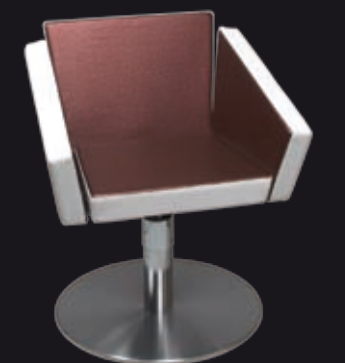

CHAIRS  
CHAISES

SANTOS

LUXOR

STÜHLE

LUNA

SFERE

LAP

Die Vorteile für Sie: